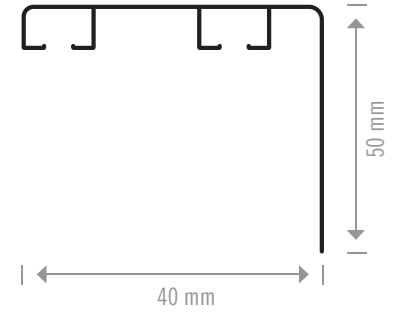

11405

11388

2'li Alınlıklı
Perde Rayı**2 Way Curtain Rail
With Cover**

• 6 ad. /paket • 0.355 kg/m

• 6 pcs. /box. • 0.355 kg/m

13169

2'li Alınlıklı
Perde Rayı**2 Way Curtain Rail
With Cover**

• 4 ad. /paket • 0.385 kg/m