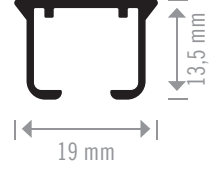

10437

Tekli Perde Rayı

Curtain Rail

• 20 ad. /paket • 0.175 kg/m

• 20 pcs. /box. • 0.170 kg/m

11226

Tekli Perde Rayı

Curtain Rail

• 20 ad. /paket • 0.215 kg/m

• 20 pcs. /box. • 0.215 kg/m

11459

Tekli Perde Rayı

Curtain Rail

• 20 ad. /paket • 0.225 kg/m

• 20 pcs. /box. • 0.225 kg/m