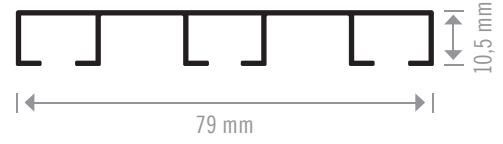

• 10 ad. /paket • 0.425 kg/m

• 10 pcs. /box. • 0.425 kg/m