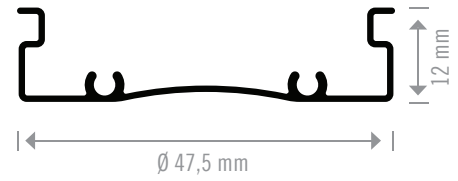

Renk Seçenekleri Color Options

Krem
Beige

Mat Gri
Matte Grey

Mat Antrasit
Matte Anthracite

Mat Siyah
Matte Black

Mat Kahve
Matte Brown

Eloksal
Anodized