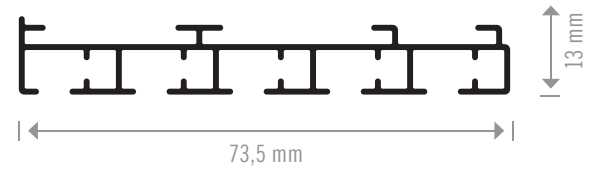

10543

5'li Japon
Perde Rayı

Track 5 Way For Panel

• 5 ad. /paket • 0.790 kg/m

• 5 pcs. /box. • 0.790 kg/m

10449

Etek Çıtası

Bottom Rail For Panel

• 20 ad. /paket • 0.235 kg/m

• 20 pcs. /box. • 0.235 kg/m