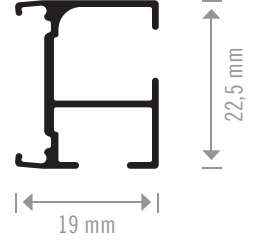

ALÜMİNYUM PROFİL

KATLAMALI PERDE
PROFİLLERİ

ROMAN
BLIND PROFILES

NAKIŞ METAL A.Ş.
ALÜMİNYUM PROFİL

10168

Katlamalı Profili

**Roman Profile
With Velcro**

• 20 ad. /paket • 0.250 kg/m