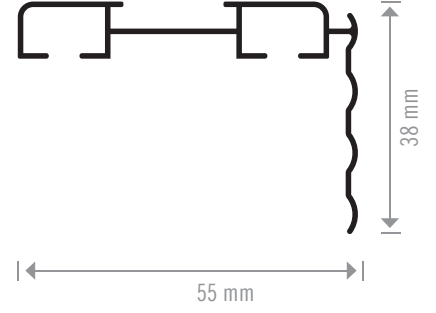

• 6 ad. /paket • 0.355 kg/m

• 6 pcs. /box. • 0.355 kg/m

13169