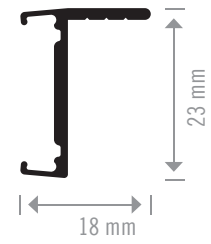

ROMAN BLIND PROFILES

KATLAMALI PERDE PROFİLLERİ

Kapalı Kutu
Katlamalı Profil

**Casette Profile For
Roman With Velcro**

• 8 ad. /paket • 0.430 kg/m

• 8 pcs. /box. • 0.430 kg/m

Renk Seçenekleri Color Options

Krem
Beige

Katlamalı L Profil

**Roman Profile
With Velcro**

• 20 ad. /paket • 0.190 kg/m

• 20 pcs. /box. • 0.190 kg/m

Renk Seçenekleri Color Options

Krem
Beige

10498

9785