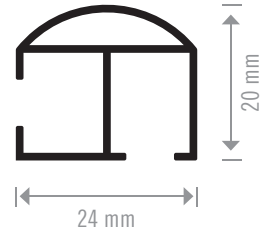

11703

Tekli Perde Rayı

Curtain Rail

• 10 ad. /paket • 0.190 kg/m

• 10 pcs. /box. • 0.190 kg/m

11329

Tekli Perde Rayı

Curtain Rail

• 10 ad. /paket • 0.285 kg/m

• 10 pcs. /box. • 0.285 kg/m

10456

Tekli Perde Rayı

Curtain Rail

• 10 ad. /paket • 0.245 kg/m

• 10 pcs. /box. • 0.245 kg/m