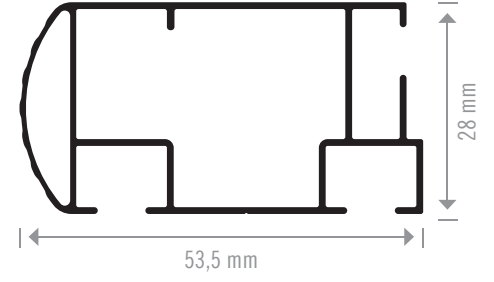

DEKORATİF RAYLAR DECORATIVE RAILS

2'li Dekoratif Ray

2 Way Decorative Rail

• 5 ad. /paket • 0.550 kg/m

• 5 pcs. /box. • 0.550 kg/m

Renk Seçenekleri Color Options

Krem
Beige

Mat Gri
Matte Grey

Mat Antrasit
Matte Anthracite

Mat Siyah
Matte Black

Ceviz
Walnut

Meşe
Oak

11016