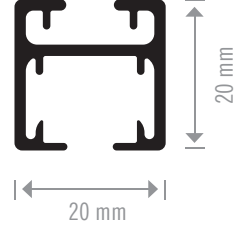

• 5 pcs. /box. • 1.220 kg/m

97774

11501

10445

9925

Motorlu
Perde Rayı

**Curtain Rail
For Motorized**

• 10 ad. /paket • 0.385 kg/m