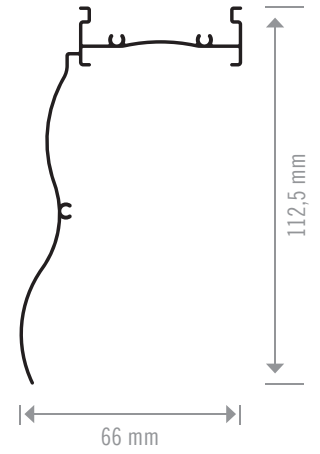

• 4 ad. /paket • 0.625 kg/m

• 4 pcs. /box. • 0.625 kg/m

Renk Seçenekleri Color Options

Krem
Beige

Mat Gri
Matte Grey

Mat Antrasit
Matte Anthracite

Mat Siyah
Matte Black

Mat Kahve
Matte Brown

Eloksal
Anodized