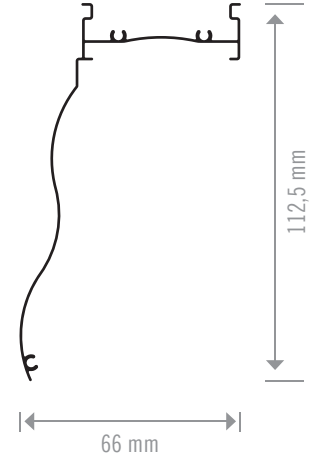

NAKIŞ METAL A.Ş.

ALÜMİNYUM PROFİL

ÇİFTLİ STOR PERDE
PROFİLLERİ

DOUBLE ROLLER
BLIND PROFILES

11498

Çiftli Kapalı Kasa

**Cassette Profile For
Double System**

• 4 ad. /paket • 0.510 kg/m