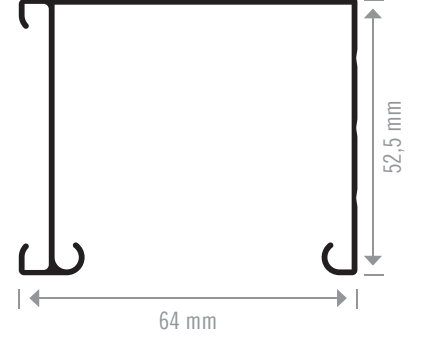

Ahşap Jaluzi Kasa

**Cassette Profile For
Wooden Blind**

• 4 ad. /paket • 0.690 kg/m

• 4 pcs. / box. • 0.690 kg/m

Renk Seçenekleri Color Options

Ahşap Jaluzi Kasa

**Cassette Profile For
Wooden Blind**

• 4 ad. /paket • 0.650 kg/m