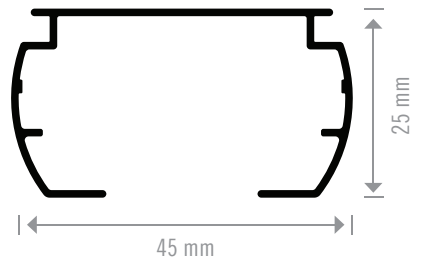

Dikey Perde Rayı

Vertical Blind Rail

• 12 ad. /paket • 0.350 kg/m

• 12 pcs. /box. • 0.350 kg/m

10435