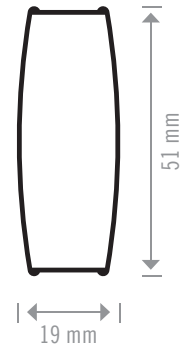

Ahşap Jaluzi Etek
Çıtası

**Bottom Rail For
Wooden Blind**

• 4 ad. /paket • 0.325 kg/m

• 4 pcs. /box. • 0.325 kg/m