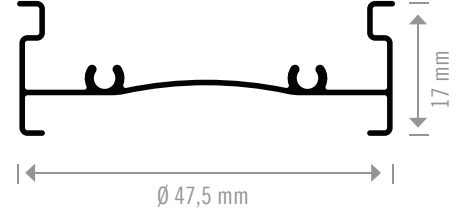

• 5 pcs. /box. • 1.650 kg/m

11959

Ø 90 mm Pres Motorlu
Boru ProfilØ 90 mm Tube With
Engine

• 5 ad. /paket • 2.040 kg/m

• 5 pcs. /box. • 2.040 kg/m

STOR PERDE PROFİLLERİ ROLLER BLIND PROFILES

Orta Ayaklı Geniş
Kasa Profil