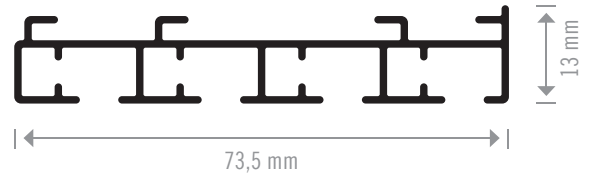

JAPON PERDE PROFİLLERİ

PANEL BLIND PROFİLES

3'lü Japon
Perde Rayı

Track 3 Way For Panel

• 5 ad. /paket • 0.495 kg/m

• 5 pcs. / box. • 0.495 kg/m

4'lü Japon
Perde Rayı

Track 4 Way For Panel