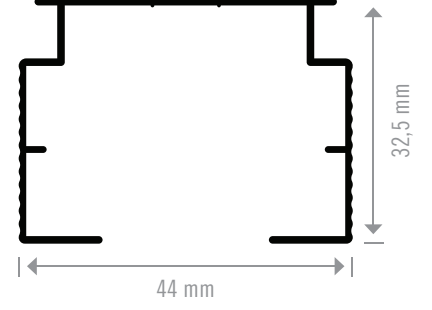

ALÜMİNYUM PROFİL

DİKEY PERDE
PROFİLLERİ

VERTICAL
BLIND PROFILES

10448

Dikey Perde Rayı

Vertical Blind Rail

• 12 ad. /paket • 0.350 kg/m

• 12 pcs. /box. • 0.350 kg/m