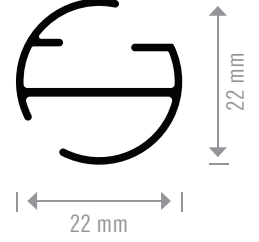

10425

NAKIŞ METAL A.Ş.
ALÜMİNYUM PROFİL

10173

Stor Etek
Çıtası Profili

Bottom Rail For
Roller Blind

• 20 ad. /paket • 0.240 kg/m

• 20 pcs. /box. • 0.240 kg/m

Renk Seçenekleri Color Options