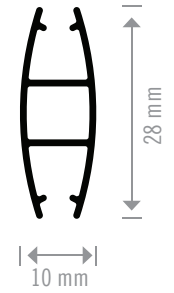

Mat Antrasit
Matte Anthracite

Mat Siyah
Matte Black

Mat Kahve
Matte Brown

Eloksal
Anodized

10471

Stor Etek Çıtası

Bottom Rail For
Roller Blind

• 20 ad. /paket • 0.215 kg/m