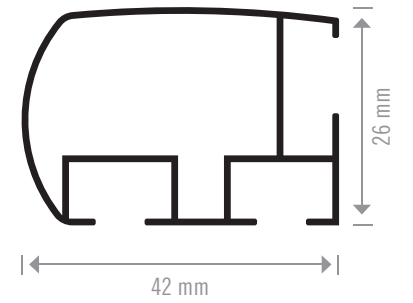

Renk Seçenekleri Color Options

Krem
Beige

Mat Gri
Matte Grey

Mat Antrasit
Matte Anthracite

Mat Siyah
Matte Black

Ceviz
Walnut

Meşe
Oak