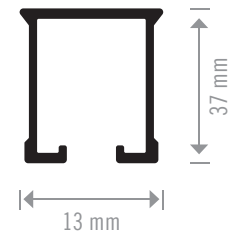

• 10 ad. /paket • 0.245 kg/m

• 10 pcs. /box. • 0.245 kg/m