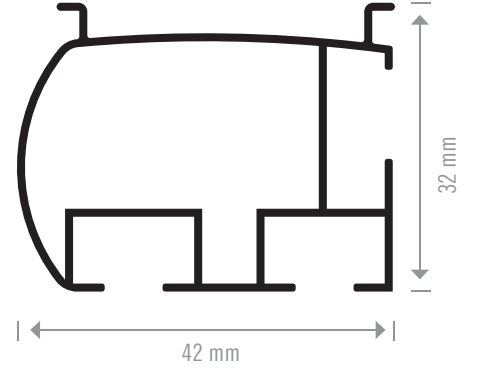

2'li Dekoratif Ray

2 Way Decorative Rail

• 5 ad. /paket • 0.495 kg/m

• 5 pcs. /box. • 0.495 kg/m

Renk Seçenekleri Color Options

Krem
Beige

Mat Gri
Matte Grey

Mat Antrasit
Matte Anthracite

Mat Siyah
Matte Black

Ceviz
Walnut

Meşe
Oak

2'li Dekoratif Ray

2 Way Decorative Rail

• 5 ad. /paket • 0.420 kg/m

• 5 pcs. /box. • 0.420 kg/m

Renk Seçenekleri Color Options

Krem
Beige

Mat Gri
Matte Grey

Mat Antrasit
Matte Anthracite

Mat Siyah
Matte Black

Ceviz
Walnut

Meşe
Oak