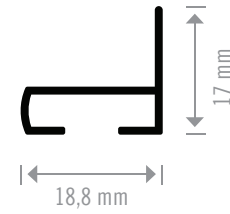

Mat Gri
Matte Grey

Mat Antrasit
Matte Anthracite

Mat Siyah
Matte Black

Mat Kahve
Matte Brown

Eloksal
Anodized

Plise Rayı

**Rail For
Plated Blind**

• 20 ad. /paket • 0.145 kg/m