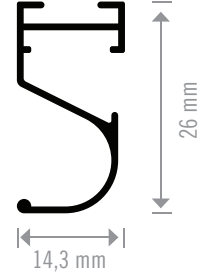

Plise Rayı

**Rail For
Plated Blind**

• 20 ad. /paket • 0.200 kg/m

• 20 pcs. /box. • 0.200 kg/m

Renk Seçenekleri Color Options

Krem
Beige

Mat Gri
Matte Grey

Mat Antrasit
Matte Anthracite

Mat Siyah
Matte Black

Mat Kahve
Matte Brown

Eloksal
Anodized

Plise Rayı

**Rail For
Plated Blind**

• 20 ad. /paket • 0.220 kg/m

• 20 pcs. /box. • 0.220 kg/m

Renk Seçenekleri Color Options

Krem
Beige

Mat Gri
Matte Grey

Mat Antrasit
Matte Anthracite

Mat Siyah
Matte Black

Mat Kahve
Matte Brown

Eloksal
Anodized