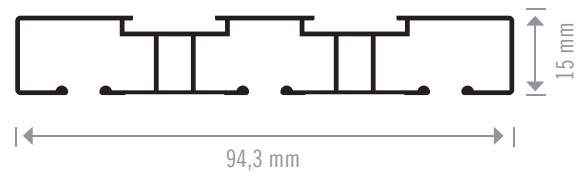

• 10 pcs. /box. • 0.600 kg/m

3'lü Alınlıklı
Perde Rayı

3 Way
Curtain Rail

• 10 ad. /paket • 0.665 kg/m

• 10 pcs. /box. • 0.665 kg/m

Motorlu
Perde Rayı

Curtain Rail
For Motorized

• 5 ad. /paket • 1.220 kg/m