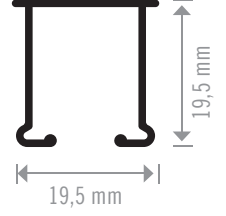

• 10 ad. /paket • 0.190 kg/m

• 10 pcs. /box. • 0.190 kg/m

11329