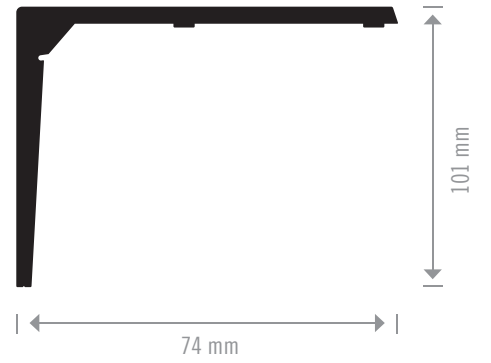

Rustik Ayağı

Rustic Bracket

• 2 ad. /paket • 2.585 kg/m

• 2 pcs. /box. • 2.585 kg/m