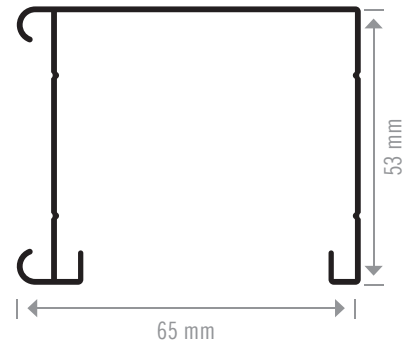

Koyu Kahve
Dark Brown

Siyah
Black

Altın
Gold

Ahşap Jaluzi Kasa

Cassette Profile For
Wooden Blind

• 4 ad. /paket • 0.640 kg/m

• 4 pcs. /box. • 0.640 kg/m

Renk Seçenekleri Color Options