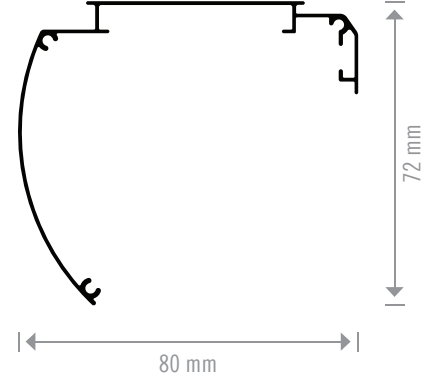

Zebra Kasa
Profili