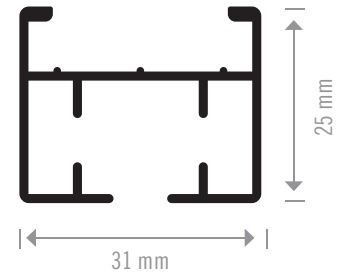

• 8 ad. /paket • 0.430 kg/m

• 8 pcs. /box. • 0.430 kg/m