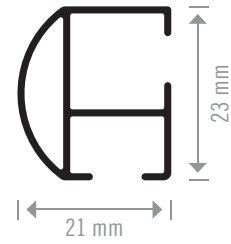

RUSTİK PERDE PROFİLLERİ
RUSTIC CURTAIN PROFILES

Rustik Rayı

Rustic Curtain Track

• 16 ad. /paket • 0.285 kg/m

• 16 pcs. /box. • 0.285 kg/m

Rustik Rayı

Rustic Curtain Track

• 10 ad. /paket • 0.270 kg/m