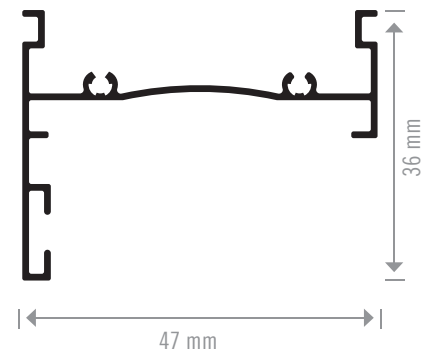

ZEBRA BLIND PROFILES

Kare Kapalı
Kutu

Stor Side
U Profile

• 10 ad. /paket • 0.325 kg/m

• 10 pcs. /box. • 0.325 kg/m

Zebra Kasa
Profili

Stor Side
U Profile

• 10 ad. /paket • 0.355 kg/m