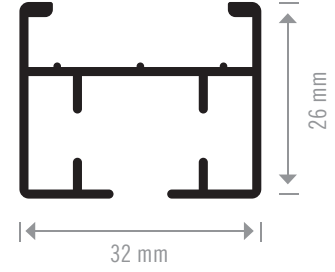

**Curtain Rail
For Motorized**

• 10 ad. /paket • 0.330 kg/m

• 10 pcs. /box. • 0.330 kg/m

PERDE RAYI PROFİLLERİ
CURTAIN RAILS

Motorlu
Perde Rayı
**Curtain Rail
For Motorized**

• 8 ad. /paket • 0.450 kg/m

• 8 pcs. /box. • 0.450 kg/m