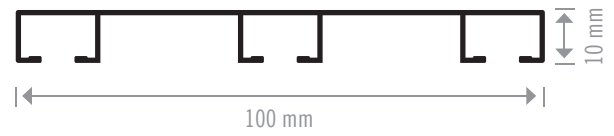

• 4 pcs. /box. • 0.385 kg/m

PERDE RAYI PROFİLLERİ CURTAIN RAILS

3'lü
Perde Rayı
3 Way Curtain Rail

• 10 ad. /paket • 0.425 kg/m

• 10 pcs. /box. • 0.425 kg/m

3'lü
Perde Rayı
3 Way Curtain Rail

• 10 ad. /paket • 0.520 kg/m