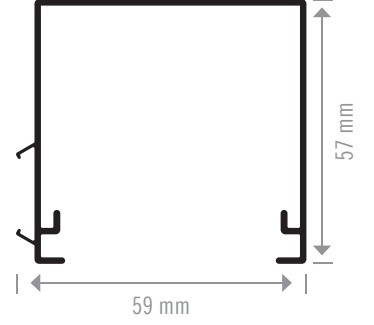

10498

9785

10524

Kapalı Kutu Motorlu
Katlamalı Profili

**Casette Roman Profile
With Velcro For Motorized**

• 4 ad. /paket • 0.815 kg/m

• 4 pcs. /box. • 0.815 kg/m

9967