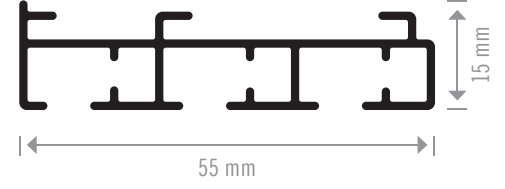

JAPON PERDE PROFİLLERİ

PANEL BLIND PROFİLES