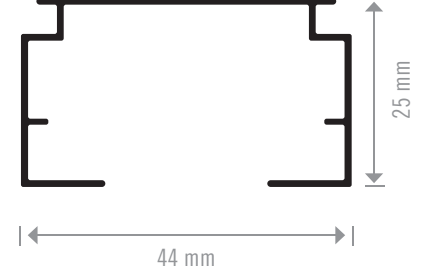

10435

Dikey Perde Rayı

Vertical Blind Rail

• 12 ad. /paket • 0.335 kg/m

• 12 pcs. /box. • 0.335 kg/m

DIKEY PERDE PROFİLLERİ
VERTICAL BLIND PROFILES

Dikey Perde Rayı

Vertical Blind Rail