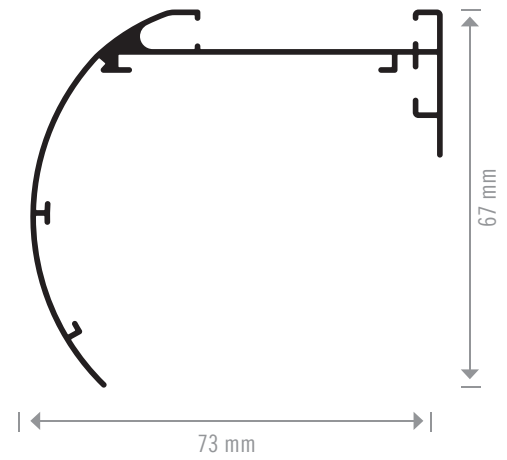

10446

Zebra Kasa
Profili

Cassette Profile
For Zebra Blind

• 4 ad. /paket • 0.645 kg/m

• 4 pcs. /box. • 0.645 kg/m