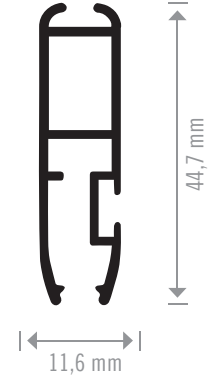

VIP Etek Çıtası