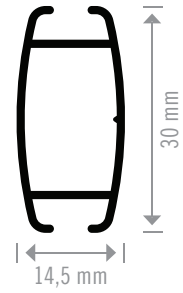

Stor Etek
Çıtası Profili

**Bottom Rail For
Roller Blind**

• 20 ad. /paket • 0.280 kg/m

• 20 pcs. /box. • 0.280 kg/m