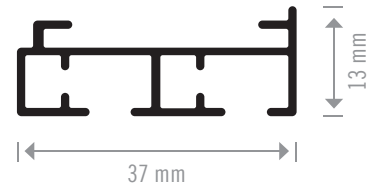

Japon Cırtlı Profil

Panel Profile
With Velcro

• 20 ad. /paket • 0.175 kg/m

• 20 pcs. /box. • 0.175 kg/m

10546