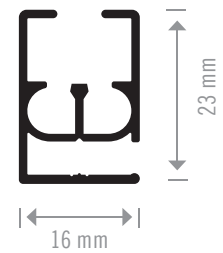

Motorlu
Perde Rayı
**Curtain Rail
For Motorized**

• 8 ad. /paket • 0.430 kg/m

• 8 pcs. /box. • 0.430 kg/m

Motorlu
Perde Rayı
**Curtain Rail
For Motorized**

• 10 ad. /paket • 0.290 kg/m

• 10 pcs. /box. • 0.290 kg/m