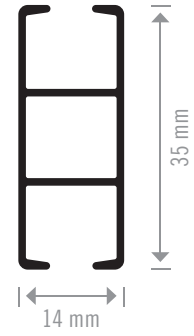

• 16 ad. /paket • 0.300 kg/m

• 16 pcs. /box. • 0.300 kg/m