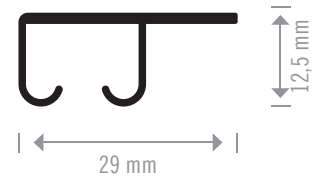

11226

Tekli Perde Rayı

Curtain Rail

• 20 ad. /paket • 0.215 kg/m

• 20 pcs. /box. • 0.215 kg/m

11459

Tekli Perde Rayı

Curtain Rail