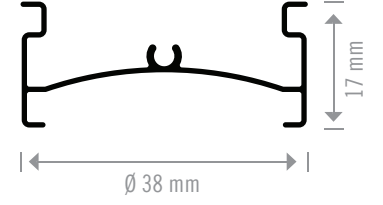

NAKIŞ METAL A.Ş.
ALÜMİNYUM PROFİL

10433