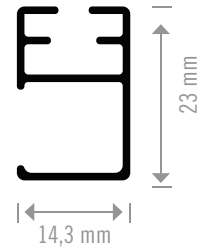

Renk Seçenekleri Color Options

Krem
Beige

Mat Gri
Matte Grey

Mat Antrasit
Matte Anthracite

Mat Siyah
Matte Black

Mat Kahve
Matte Brown

Eloksal
Anodized