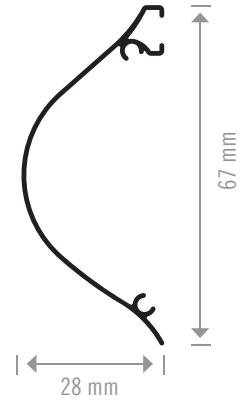

• 10 ad. /paket • 0.315 kg/m

• 10 pcs. /box. • 0.315 kg/m

Renk Seçenekleri Color Options

Krem
Beige

Mat Gri
Matte Grey

Mat Antrasit
Matte Anthracite

Mat Siyah
Matte Black

Mat Kahve
Matte Brown

Eloksal
Anodized