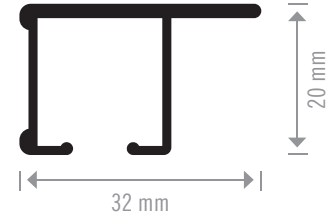

PERDE RAYI PROFİLLERİ
CURTAIN RAILS