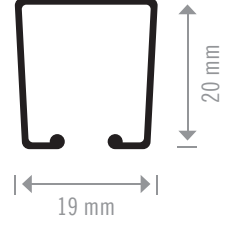

• 5 ad. /paket • 0.265 kg/m

• 5 pcs. /box. • 0.265 kg/m

10534

NAKIŞ METAL A.Ş.

ALÜMİNYUM PROFİL

RUSTIC PERDE
PROFİLLERİ

RUSTIC CURTAIN
PROFILES

12027