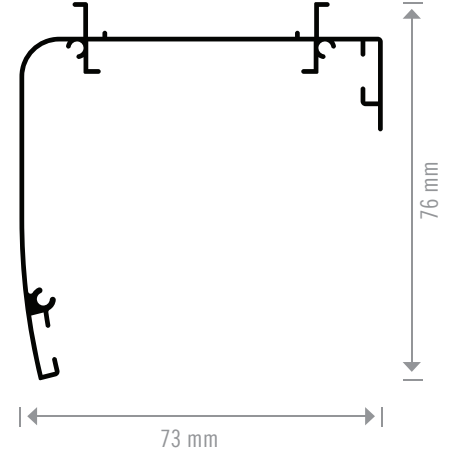

11831

11276

9966

Zebra Kapalı
Kasa Motorlu Profili

**Cassette Profile
For Zebra Blind**

• 4 ad. /paket • 0.635 kg/m

• 4 pcs. /box. • 0.635 kg/m

11669