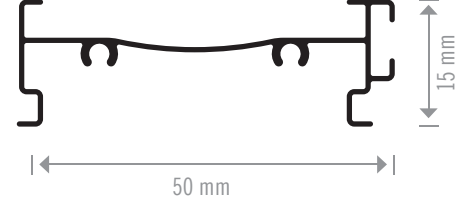

• 4 pcs. /box. • 0.900 kg/m

10446

Zebra Kasa
Profili

Cassette Profile
For Zebra Blind

• 4 ad. /paket • 0.645 kg/m

• 4 pcs. /box. • 0.645 kg/m

NAKIŞ METAL A.Ş.
ALÜMİNYUM PROFİL

10490