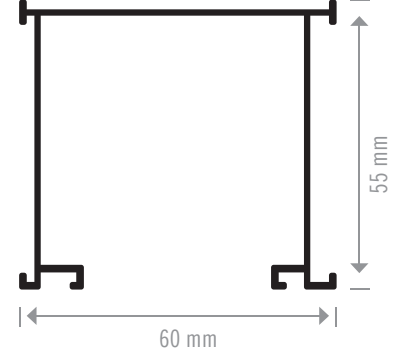

Siyah
Black

Altın
Gold

11089

11980

Ahşap Jaluzi Kasa

**Casette Profile For
Wooden Blind**

• 4 ad. /paket • 0.735 kg/m

• 4 pcs. /box. • 0.735 kg/m