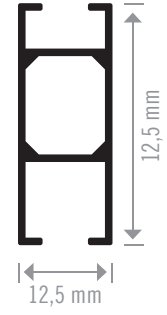

• 16 ad. /paket • 0.285 kg/m

• 16 pcs. /box. • 0.285 kg/m