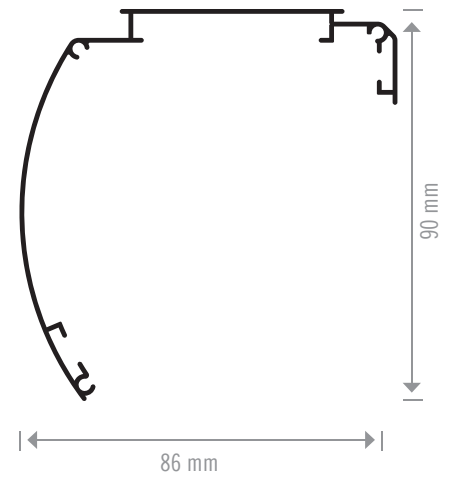

• 4 ad. /paket • 0.735 kg/m

• 4 pcs. /box. • 0.735 kg/m