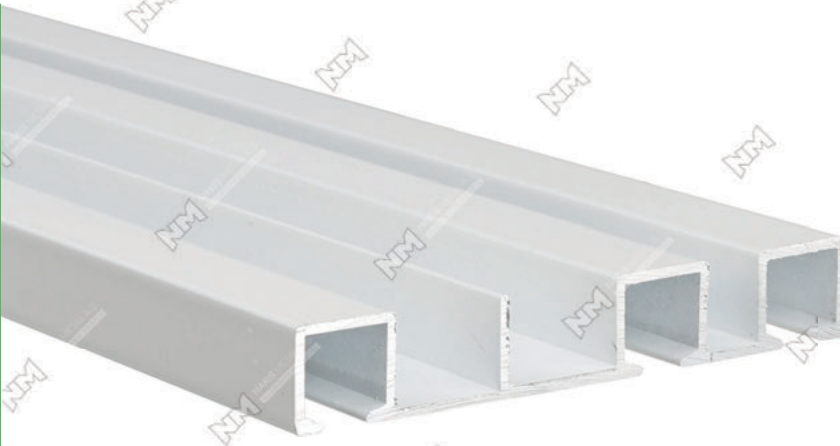

• 5 ad. /paket • 0.500 kg/m

• 5 pcs. /box. • 0.500 kg/m

13136

3'lü Alınlıklı
Perde Rayı

3 Way
Curtain Rail