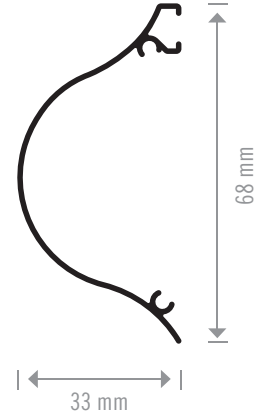

Mat Siyah
Matte Black

Mat Kahve
Matte Brown

Eloksal
Anodized

MINI STOR PERDE PROFİLLERİ

MINI ROLLER BLIND PROFILES

Mini Kaset Profili

**Cassette Profil For
Mini System**

• 10 ad. /paket • 0.380 kg/m