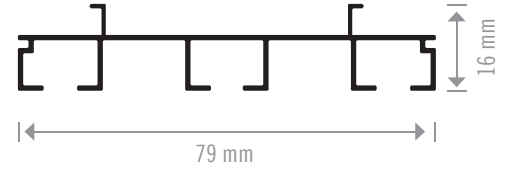

11800

3'lü Alınlıklı
Perde Rayı

3 Way
Curtain Rail

• 10 ad. /paket • 0.380 kg/m

• 10 pcs. /box. • 0.380 kg/m

11044

3'lü Alınlıklı
Perde Rayı

3 Way
Curtain Rail

• 5 ad. /paket • 0.500 kg/m

• 5 pcs. /box. • 0.500 kg/m

13136

3'lü Alınlıklı
Perde Rayı

3 Way
Curtain Rail

• 5 ad. /paket • 0.960 kg/m

• 5 pcs. /box. • 0.960 kg/m