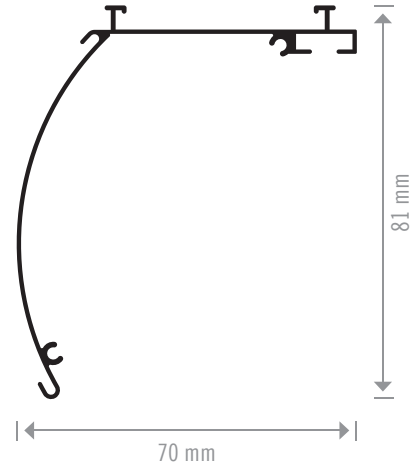

• 4 ad. /paket • 0.520 kg/m

• 4 pcs. /box. • 0.520 kg/m

Renk Seçenekleri Color Options

Krem
Beige

Mat Gri
Matte Grey

Mat Antrasit
Matte Anthracite

Mat Siyah
Matte Black

Mat Kahve
Matte Brown

Eloksoal
Anodized

11831

11276