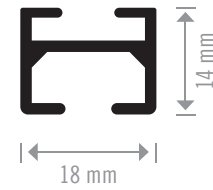

Tekli Perde Rayı

Curtain Rail

• 20 ad. /paket • 0.140 kg/m

• 20 pcs. /box. • 0.140 kg/m