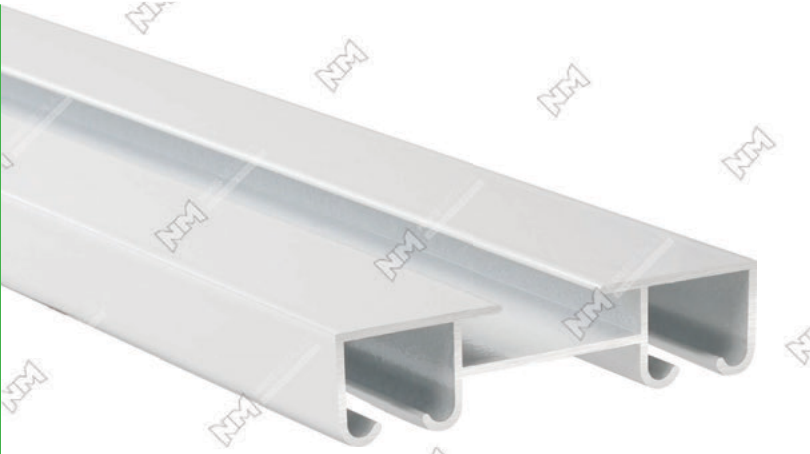

10494

11993

13216

2'li Perde Rayı

2 Way Curtain Rail

• 10 ad. /paket • 0.525 kg/m

• 10 pcs. /box. • 0.525 kg/m

11471