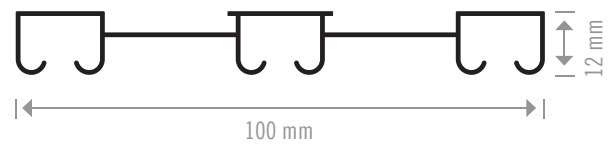

• 10 ad. /paket • 0.500 kg/m

• 10 pcs. /box. • 0.500 kg/m

10495

13053

11460