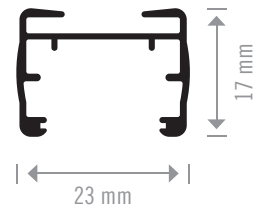

Renk Seçenekleri Color Options

Krem
Beige

Mat Gri
Matte Grey

Mat Antrasit
Matte Anthracite

Mat Siyah
Matte Black

Mat Kahve
Matte Brown

Eloksal
Anodized

12007