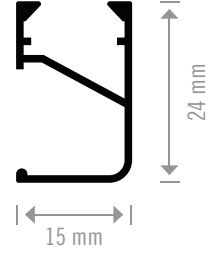

11171

11503

11504

Plise Rayı

**Rail For
Plated Blind**

• 20 ad. /paket • 0.200 kg/m

• 20 pcs. /box. • 0.200 kg/m

Renk Seçenekleri Color Options