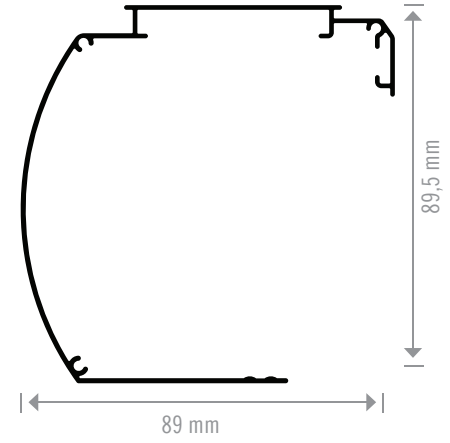

11593

Kare Kapalı
Kutu

Cassette Profile
For Zebra Blind

• 4 ad. /paket • 0.900 kg/m

• 4 pcs. /box. • 0.900 kg/m