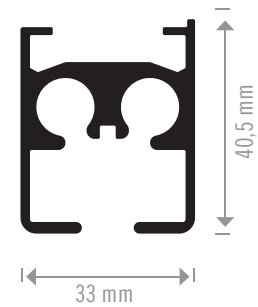

• 10 pcs. /box. • 0.600 kg/m

3'lü Alınlıklı
Perde Rayı

3 Way
Curtain Rail

• 10 ad. /paket • 0.665 kg/m

• 10 pcs. /box. • 0.665 kg/m

Motorlu
Perde Rayı

Curtain Rail
For Motorized

• 5 ad. /paket • 1.220 kg/m