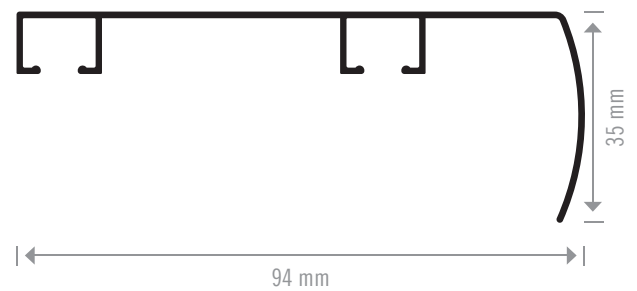

• 10 ad. /paket • 0.515 kg/m

• 10 pcs. /box. • 0.515 kg/m

2'li Alınlıklı
Perde Rayı

**2 Way Curtain Rail
With Cover**

• 6 ad. /paket • 0.540 kg/m

• 6 pcs. /box. • 0.540 kg/m

11096

9773