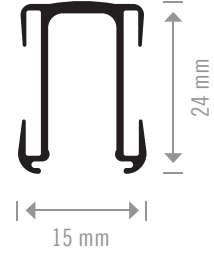

PLİSE PERDE PROFİLLERİ PLEATED BLIND PROFILES

Plise Rayı

Rail For
Plated Blind

• 20 ad. /paket • 0.250 kg/m

• 20 pcs. /box. • 0.250 kg/m