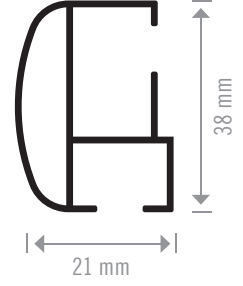

11384

Rustik Rayı

Rustic Curtain Track

• 10 ad. /paket • 0.285 kg/m

• 10 pcs. /box. • 0.285 kg/m

12262

25 mm
Rustik Boru

Rustic Curtain Rod

• 5 ad. /paket • 0.215 kg/m

• 5 pcs. /box. • 0.215 kg/m