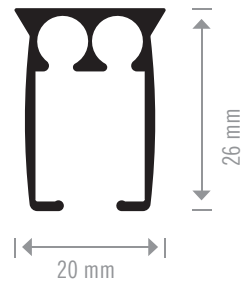

• 10 ad. /paket • 0.330 kg/m

• 10 pcs. /box. • 0.330 kg/m