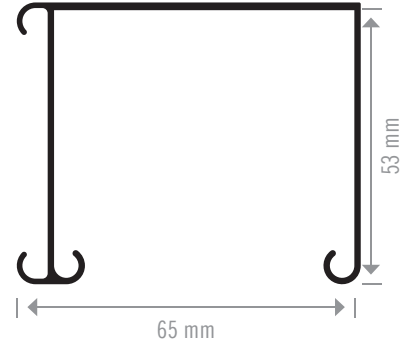

• 4 pcs. / box. • 0.650 kg/m

Renk Seçenekleri Color Options

AHŞAP JALUZİ PROFİLLERİ WOODEN BLIND PROFILES

Ahşap Jaluzi Kasa

Cassette Profile For
Wooden Blind

• 4 ad. /paket • 0.725 kg/m

• 4 pcs. /box. • 0.725 kg/m