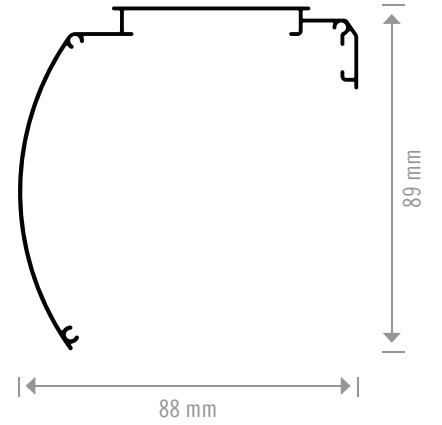

Mat Gri
Matte Grey

Mat Antrasit
Matte Anthracite

Mat Siyah
Matte Black

Mat Kahve
Matte Brown

Eloksal
Anodized

Geniş Zebra Kasa
Profili

**Bottom Rail For
Roller Blind**

• 4 ad. /paket • 0.660 kg/m