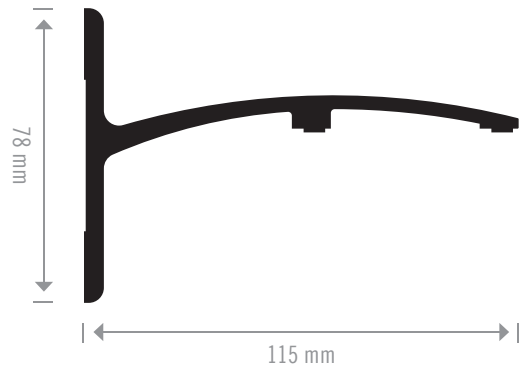

9849

10530

Rustik Ayağı

Rustic Bracket

• 2 ad. /paket • 2.585 kg/m

• 2 pcs. /box. • 2.585 kg/m

RUSTİK PERDE PROFİLLERİ
RUSTIC CURTAIN PROFILES

Rustik Ayađı