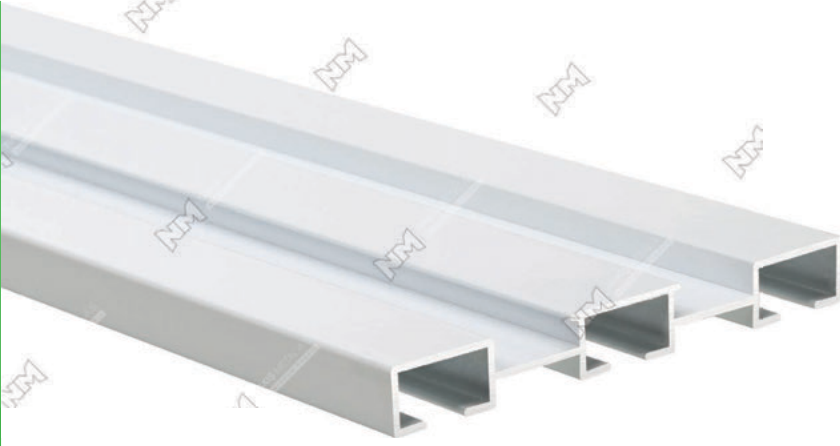

11800

3'lü Alınlıklı
Perde Rayı

3 Way
Curtain Rail