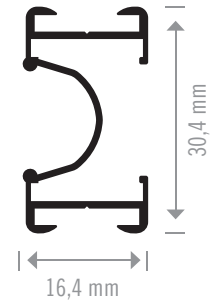

Mat Antrasit
Matte Anthracite

Mat Siyah
Matte Black

Mat Kahve
Matte Brown

Eloksal
Anodized

Plise Rayı

Rail For
Plated Blind

• 20 ad. /paket • 0.260 kg/m

• 20 pcs. /box. • 0.260 kg/m