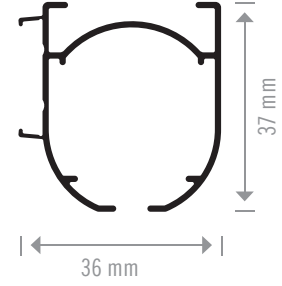

ROMAN BLIND PROFILES

KATLAMALI PERDE PROFİLLERİ