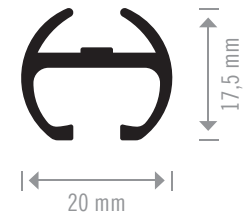

• 9 ad. /paket • 0.285 kg/m

• 9 pcs. /box. • 0.285 kg/m

RUSTİK PERDE PROFİLLERİ
RUSTIC CURTAIN PROFILES

40 mm
Rustik Boru

Rustic Curtain Rod

• 5 ad. /paket • 0.460 kg/m

• 5 pcs. /box. • 0.460 kg/m

20 mm
Rustik Boru