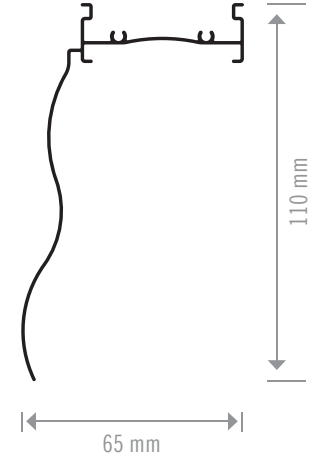

Mat Antrasit
Matte Anthracite

Mat Siyah
Matte Black

Mat Kahve
Matte Brown

Eloksal
Anodized

ÇİFTLİ STOR PERDE PROFİLLERİ DOUBLE ROLLER BLIND PROFILES

Çiftli Kapalı Kasa

Cassette Profile For
Double System

• 4 ad. /paket • 0.605 kg/m