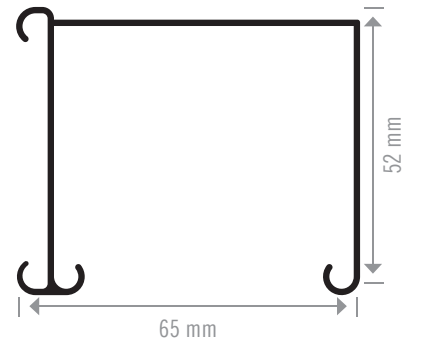

Ahşap Jaluzi Kasa

**Cassette Profile For
Wooden Blind**

• 4 ad. /paket • 0.690 kg/m

• 4 pcs. / box. • 0.690 kg/m

Renk Seçenekleri Color Options

Ahşap Jaluzi Kasa

**Cassette Profile For
Wooden Blind**

• 4 ad. /paket • 0.650 kg/m