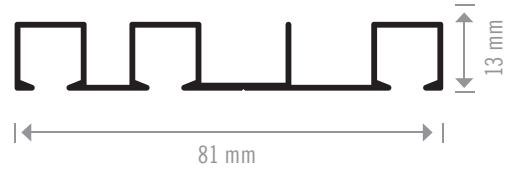

• 10 ad. /paket • 0.600 kg/m

• 10 pcs. /box. • 0.600 kg/m