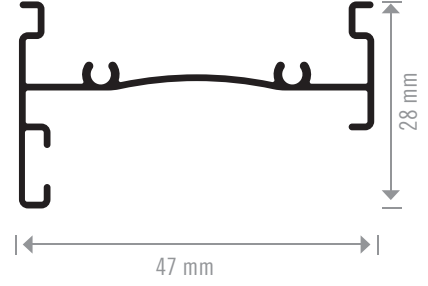

ZEBRA BLIND PROFILES

Kare Kapalı
Kutu

Stor Side
U Profile

• 10 ad. /paket • 0.325 kg/m

• 10 pcs. /box. • 0.325 kg/m

Zebra Kasa
Profili

Stor Side
U Profile

• 10 ad. /paket • 0.355 kg/m