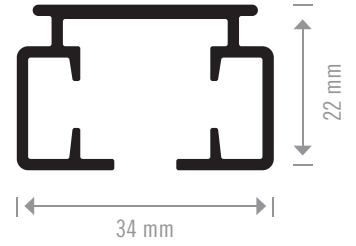

9925

Motorlu
Perde Rayı

**Curtain Rail
For Motorized**

• 10 ad. /paket • 0.385 kg/m

• 10 pcs. /box. • 0.385 kg/m

9469

Motorlu
Perde Rayı

**Curtain Rail
For Motorized**

• 8 ad. /paket • 0.530 kg/m

• 8 pcs. /box. • 0.530 kg/m

11064

Motorlu
Perde Rayı

**Curtain Rail
For Motorized**

• 10 ad. /paket • 0.330 kg/m

• 10 pcs. /box. • 0.330 kg/m