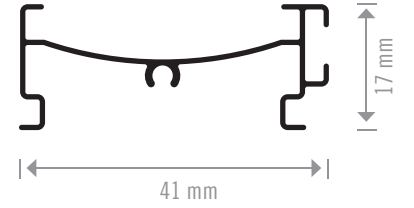

Mat Siyah
Matte Black

Mat Kahve
Matte Brown

Eloksal
Anodized

9490

Dar Zebra Kasa
Profili

Bottom Rail For
Roller Blind

• 20 ad. /paket • 0.225 kg/m

• 20 pcs. /box. • 0.225 kg/m