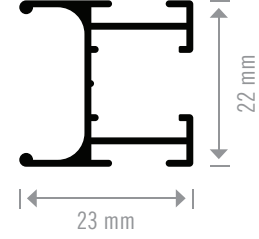

PLİSE PERDE PROFİLLERİ
PLEATED BLIND PROFILES