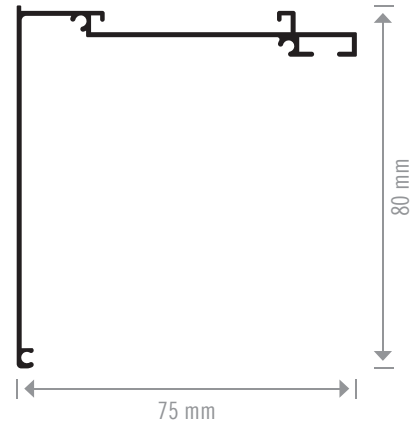

ZEBRA PERDE PROFİLLERİ

ZEBRA BLIND PROFILES

Kare Kapalı
Kutu

Stor Side
U Profile

• 4 ad. /paket • 0.640 kg/m

• 4 pcs. /box. • 0.640 kg/m

Renk Seçenekleri Color Options

Krem
Beige