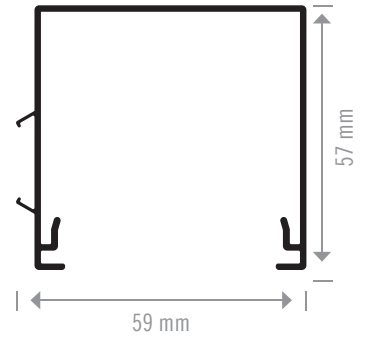

10498

9785

10524

Kapalı Kutu Motorlu
Katlamalı Profili

**Casette Roman Profile
With Velcro For Motorized**

• 4 ad. /paket • 0.815 kg/m

• 4 pcs. /box. • 0.815 kg/m

9967