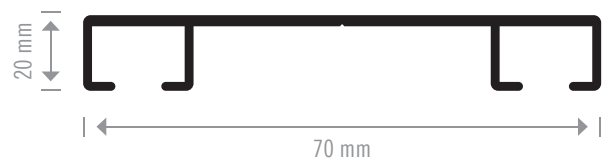

2 Way Curtain Rail

• 10 ad. /paket • 0.250 kg/m

• 10 pcs. /box. • 0.250 kg/m

2'li Perde Rayı

2 Way Curtain Rail

• 10 ad. /paket • 0.455 kg/m

• 10 pcs. /box. • 0.455 kg/m

10412